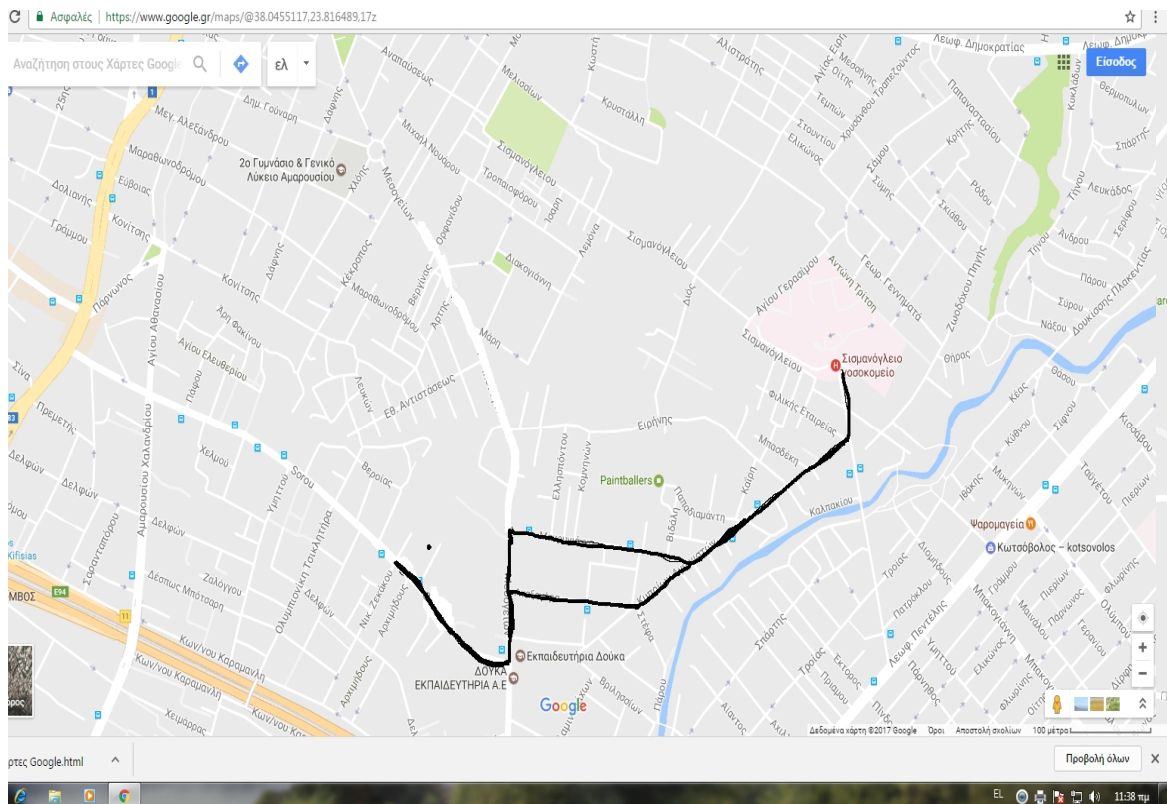

# ΣΧΟΛΙΚΟ ΔΡΟΜΟΛΟΓΙΟ 4<sup>Ο</sup> ΓΥΜΝΑΣΙΟΥ- 4<sup>Ο</sup> ΛΥΚΕΙΟΥ

ΕΝΑΡΞΗ ΔΡΟΜΟΛΟΓΙΩΝ 23/01/2017

Ώρα Δρομολογίου: 07:50

Έναρξη Δρομολογίου (07:50): Μεσογείων ( Λ. Κόπτου – ΚΕΠ)  
Μεσογείων (Ειρήνης) Αναξαγόρα ( Κολυμβητήριο)  
Κ. Αγωνιστών (Φαρμακείο) Σισμανόγλειο –  
Κ. Αγωνιστών (πάρκο - Φ.Ιστορίας) – Μακρυγιάννη (15ο Δημοτικό)  
Μακρυγιάννη (Κομνηνών) Μεσογείων ( EXPRESS SERVICE) – Σωρού  
4<sup>ο</sup> Δημοτικό. ΤΕΛΟΣ ΔΙΑΔΡΟΜΗΣ

**ΤΑ ΔΡΟΜΟΛΟΓΙΑ ΙΣΧΥΟΥΝ ΜΟΝΟ ΓΙΑ ΤΗΝ  
ΣΧΟΛΙΚΗ ΠΕΡΙΟΔΟ  
(ΜΟΝΟ ΓΙΑ ΤΟΥΣ ΜΑΘΗΤΕΣ ΤΟΥ  
4<sup>Ο</sup> ΓΥΜΝΑΣΙΟΥ - 4<sup>Ο</sup> ΛΥΚΕΙΟΥ)**